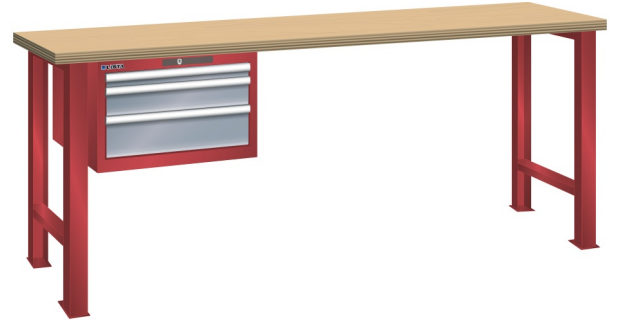

## WERKBANK, B2000 X D750 X H840, 3 LADES

### Omschrijving

Een werkbank is eigenlijk niet compleet zonder een schuifladenkast. Het is wel zo handig om de benodigde gereedschappen of hulpmiddelen direct bij de hand te hebben.

Hieronder vindt u een werkbank, voorzien van een kleine Lista ladenkast, met maximaal 4 schuifladen, die onder het werkblad is gemonteerd. Doordat af fabriek alle rampa's zijn geplaatst voor elke mogelijke configuratie kunt u de ladenkast bijvoorbeeld snel en eenvoudig naar de andere zijde verplaatsen. Maar dus ook met hetzelfde gemak een extra ladenkast monteren.

Met behulp van het uitgebreide pakket indelingsmateriaal is het mogelijk elke lade volledig naar eigen inzicht en behoefte in te delen, zodat de beschikbare ruimte optimaal benut wordt. Van lineaal tot vijl, van plakbandapparaat tot soldeerbout, van potlood tot plastic zakje, alles georganiseerd, alles op zijn eigen plekje, zo voor de grijp.

### Kenmerken

- Multiplex werkblad (40 mm dik)
- Breedte: 2000 mm
- Diepte: 750 mm
- Hoogte: 840 mm
- 3 schuiflades
- Ladeindeling: 1x150 / 1x100 / 1x150
- Nuttige ladeafmeting: 459mm x 612mm
- Draagvermogen lades 75kg
- Exclusief indelingsmateriaal