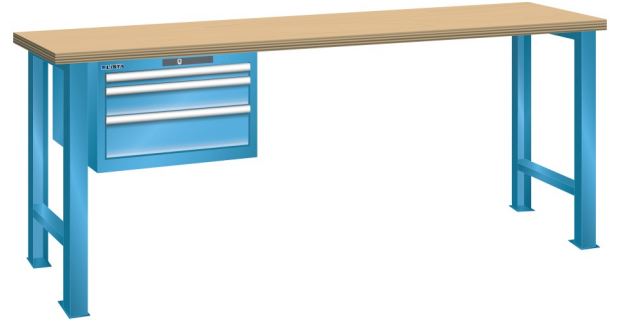

WERKBANK, B2000 X D800 X H850, 3 LADES

LISTA

Omschrijving

Een werkbank is eigenlijk niet compleet zonder een schuifladenkast. Het is wel zo handig om de benodigde gereedschappen of hulpmiddelen direct bij de hand te hebben.

Hieronder vindt u een werkbank, voorzien van een kleine Lista ladenkast, met maximaal 4 schuifladen, die onder het werkblad is gemonteerd. Doordat af fabriek alle rampa's zijn geplaatst voor elke mogelijke configuratie kunt u de ladenkast bijvoorbeeld snel en eenvoudig naar de andere zijde verplaatsen. Maar dus ook met hetzelfde gemak een extra ladenkast monteren.

Met behulp van het uitgebreide pakket indelingsmateriaal is het mogelijk elke lade volledig naar eigen inzicht en behoefte in te delen, zodat de beschikbare ruimte optimaal benut wordt. Van lineaal tot vijl, van plakbandapparaat tot soldeerbout, van potlood tot plastic zakje, alles georganiseerd, alles op zijn eigen plekje, zo voor de grijp.

Kenmerken

- Beuken werkblad (50 mm dik)
- Breedte: 2000 mm
- Diepte: 800 mm
- Hoogte: 850 mm
- 3 schuiflades
- Ladeindeling: 1x150 / 1x100 / 1x150
- Nuttige ladeafmeting: 459mm x 612mm
- Draagvermogen lades 75kg
- Exclusief indelingsmateriaal