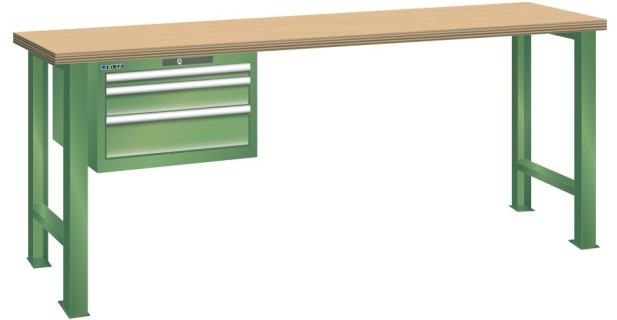

WERKBANK, B2000 X D800 X H850, 3 LADES

LISTA

Omschrijving

Een werkbank is eigenlijk niet compleet zonder een schuifladenkast. Het is wel zo handig om de benodigde gereedschappen of hulpmiddelen direct bij de hand te hebben.

Hieronder vindt u een werkbank, voorzien van een kleine Lista ladenkast, met maximaal 4 schuifladen, die onder het werkblad is gemonteerd. Doordat af fabriek alle rampa's zijn geplaatst voor elke mogelijke configuratie kunt u de ladenkast bijvoorbeeld snel en eenvoudig naar de andere zijde verplaatsen. Maar dus ook met hetzelfde gemak een extra ladenkast monteren.

Met behulp van het uitgebreide pakket indelingsmateriaal is het mogelijk elke lade volledig naar eigen inzicht en behoefte in te delen, zodat de beschikbare ruimte optimaal benut wordt. Van lineaal tot vijl, van plakbandapparaat tot soldeerbout, van potlood tot plastic zakje, alles georganiseerd, alles op zijn eigen plekje, zo voor de grijp.

Kenmerken

- Beuken werkblad (50 mm dik)
- Breedte: 2000 mm
- Diepte: 800 mm
- Hoogte: 850 mm
- 3 schuiflades
- Ladeindeling: 1x150 / 1x100 / 1x150
- Nuttige ladeafmeting: 459mm x 612mm
- Draagvermogen lades 75kg
- Exclusief indelingsmateriaal