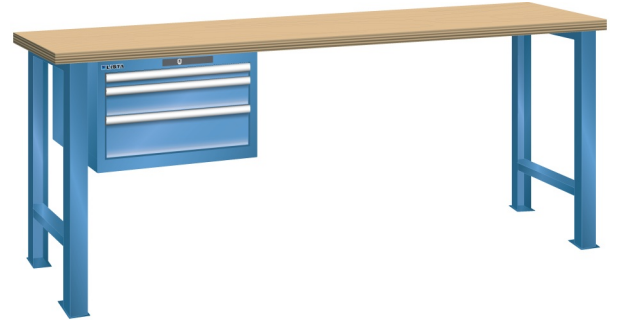

WERKBANK, B2000 X D800 X H850, 3 LADES

LISTA

Omschrijving

Een werkbank is eigenlijk niet compleet zonder een schuifladenkast. Het is wel zo handig om de benodigde gereedschappen of hulpmiddelen direct bij de hand te hebben.

Hieronder vindt u een werkbank, voorzien van een kleine Lista ladenkast, met maximaal 4 schuifladen, die onder het werkblad is gemonteerd. Doordat af fabriek alle rampa's zijn geplaatst voor elke mogelijke configuratie kunt u de ladenkast bijvoorbeeld snel en eenvoudig naar de andere zijde verplaatsen. Maar dus ook met hetzelfde gemak een extra ladenkast monteren.

Met behulp van het uitgebreide pakket indelingsmateriaal is het mogelijk elke lade volledig naar eigen inzicht en behoefte in te delen, zodat de beschikbare ruimte optimaal benut wordt. Van lineaal tot vijl, van plakbandapparaat tot soldeerbout, van potlood tot plastic zakje, alles georganiseerd, alles op zijn eigen plekje, zo voor de grijp.

Kenmerken

- Beuken werkblad (50 mm dik)
- Breedte: 2000 mm
- Diepte: 800 mm
- Hoogte: 850 mm
- 3 schuiflades
- Ladeindeling: 1x150 / 1x100 / 1x150
- Nuttige ladeafmeting: 459mm x 612mm
- Draagvermogen lades 75kg
- Exclusief indelingsmateriaal