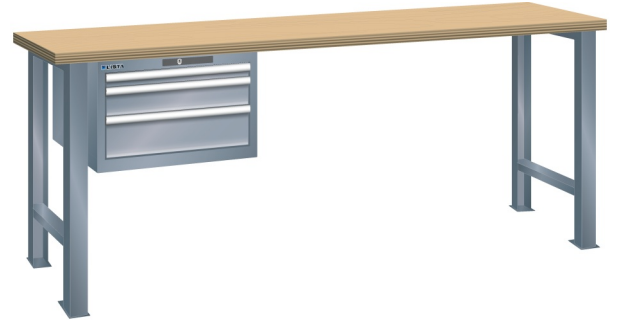

WERKBANK, B2000 X D800 X H850, 3 LADES

LISTA

Omschrijving

Een werkbank is eigenlijk niet compleet zonder een schuifladenkast. Het is wel zo handig om de benodigde gereedschappen of hulpmiddelen direct bij de hand te hebben.

Hieronder vindt u een werkbank, voorzien van een kleine Lista ladenkast, met maximaal 4 schuifladen, die onder het werkblad is gemonteerd. Doordat af fabriek alle rampa's zijn geplaatst voor elke mogelijke configuratie kunt u de ladenkast bijvoorbeeld snel en eenvoudig naar de andere zijde verplaatsen. Maar dus ook met hetzelfde gemak een extra ladenkast monteren.

Met behulp van het uitgebreide pakket indelingsmateriaal is het mogelijk elke lade volledig naar eigen inzicht en behoefte in te delen, zodat de beschikbare ruimte optimaal benut wordt. Van lineaal tot vijl, van plakbandapparaat tot soldeerbout, van potlood tot plastic zakje, alles georganiseerd, alles op zijn eigen plekje, zo voor de grijp.

Kenmerken

- Beuken werkblad (50 mm dik)
- Breedte: 2000 mm
- Diepte: 800 mm
- Hoogte: 850 mm
- 3 schuiflades
- Ladeindeling: 1x150 / 1x100 / 1x150
- Nuttige ladeafmeting: 459mm x 612mm
- Draagvermogen lades 75kg
- Exclusief indelingsmateriaal