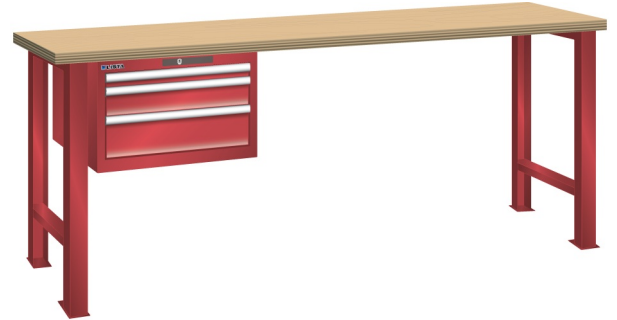

## WERKBANK, B2000 X D800 X H850, 3 LADES

### Omschrijving

Een werkbank is eigenlijk niet compleet zonder een schuifladenkast. Het is wel zo handig om de benodigde gereedschappen of hulpmiddelen direct bij de hand te hebben.

Hieronder vindt u een werkbank, voorzien van een kleine Lista ladenkast, met maximaal 4 schuifladen, die onder het werkblad is gemonteerd. Doordat af fabriek alle rampa's zijn geplaatst voor elke mogelijke configuratie kunt u de ladenkast bijvoorbeeld snel en eenvoudig naar de andere zijde verplaatsen. Maar dus ook met hetzelfde gemak een extra ladenkast monteren.

### Kenmerken

- Beuken werkblad (50 mm dik)
- Breedte: 2000 mm
- Diepte: 800 mm
- Hoogte: 850 mm
- 3 schuiflades
- Ladeindeling: 1x150 / 1x100 / 1x150
- Nuttige ladeafmeting: 459mm x 612mm
- Draagvermogen lades 75kg
- Exclusief indelingsmateriaal