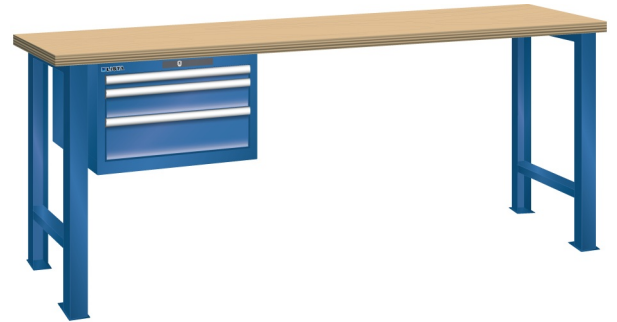

WERKBANK, B2000 X D800 X H850, 3 LADES

LISTA

Omschrijving

Een werkbank is eigenlijk niet compleet zonder een schuifladenkast. Het is wel zo handig om de benodigde gereedschappen of hulpmiddelen direct bij de hand te hebben.

Hieronder vindt u een werkbank, voorzien van een kleine Lista ladenkast, met maximaal 4 schuifladen, die onder het werkblad is gemonteerd. Doordat af fabriek alle rampa's zijn geplaatst voor elke mogelijke configuratie kunt u de ladenkast bijvoorbeeld snel en eenvoudig naar de andere zijde verplaatsen. Maar dus ook met hetzelfde gemak een extra ladenkast monteren.

Met behulp van het uitgebreide pakket indelingsmateriaal is het mogelijk elke lade volledig naar eigen inzicht en behoefte in te delen, zodat de beschikbare ruimte optimaal benut wordt. Van lineaal tot vijl, van plakbandapparaat tot soldeerbout, van potlood tot plastic zakje, alles georganiseerd, alles op zijn eigen plekje, zo voor de grijp.

Kenmerken

- Beuken werkblad (50 mm dik)
- Breedte: 2000 mm
- Diepte: 800 mm
- Hoogte: 850 mm
- 3 schuiflades
- Ladeindeling: 1x150 / 1x100 / 1x150
- Nuttige ladeafmeting: 459mm x 612mm
- Draagvermogen lades 75kg
- Exclusief indelingsmateriaal