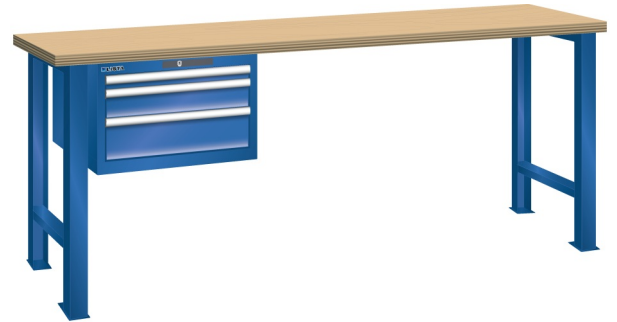

WERKBANK, B2000 X D800 X H850, 3 LADES

LISTA

Omschrijving

Een werkbank is eigenlijk niet compleet zonder een schuifladenkast. Het is wel zo handig om de benodigde gereedschappen of hulpmiddelen direct bij de hand te hebben.

Hieronder vindt u een werkbank, voorzien van een kleine Lista ladenkast, met maximaal 4 schuifladen, die onder het werkblad is gemonteerd. Doordat af fabriek alle rampa's zijn geplaatst voor elke mogelijke configuratie kunt u de ladenkast bijvoorbeeld snel en eenvoudig naar de andere zijde verplaatsen. Maar dus ook met hetzelfde gemak een extra ladenkast monteren.

Met behulp van het uitgebreide pakket indelingsmateriaal is het mogelijk elke lade volledig naar eigen inzicht en behoefte in te delen, zodat de beschikbare ruimte optimaal benut wordt. Van lineaal tot vijl, van plakbandapparaat tot soldeerbout, van potlood tot plastic zakje, alles georganiseerd, alles op zijn eigen plekje, zo voor de grijp.

Kenmerken

- Beuken werkblad (50 mm dik)
- Breedte: 2000 mm
- Diepte: 800 mm
- Hoogte: 850 mm
- 3 schuiflades
- Ladeindeling: 1x150 / 1x100 / 1x150
- Nuttige ladeafmeting: 459mm x 612mm
- Draagvermogen lades 75kg
- Exclusief indelingsmateriaal