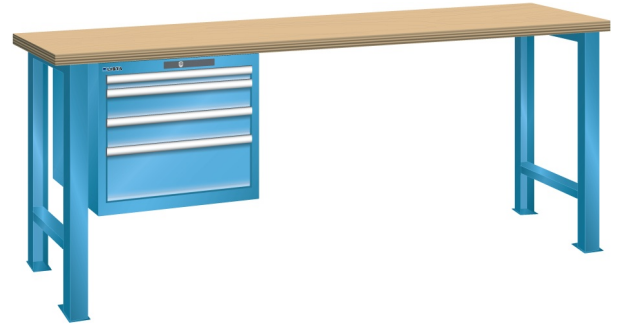

WERKBANK, B1500 X D750 X H840, 4 LADES

LISTA

Omschrijving

Een werkbank is eigenlijk niet compleet zonder een schuifladenkast. Het is wel zo handig om de benodigde gereedschappen of hulpmiddelen direct bij de hand te hebben.

Hieronder vindt u een werkbank, voorzien van een kleine Lista ladenkast, met maximaal 4 schuifladen, die onder het werkblad is gemonteerd. Doordat af fabriek alle rampa's zijn geplaatst voor elke mogelijke configuratie kunt u de ladenkast bijvoorbeeld snel en eenvoudig naar de andere zijde verplaatsen. Maar dus ook met hetzelfde gemak een extra ladenkast monteren.

Met behulp van het uitgebreide pakket indelingsmateriaal is het mogelijk elke lade volledig naar eigen inzicht en behoefte in te delen, zodat de beschikbare ruimte optimaal benut wordt. Van lineaal tot vijl, van plakbandapparaat tot soldeerbout, van potlood tot plastic zakje, alles georganiseerd, alles op zijn eigen plekje, zo voor de grijp.

Kenmerken

- Multiplex werkblad (40 mm dik)
- Breedte: 1500 mm
- Diepte: 750 mm
- Hoogte: 840 mm
- 4 schuiflades
- Ladeindeling: 1x50 / 2x100 / 1x200
- Nuttige ladeafmeting: 459mm x 612mm
- Draagvermogen lades 75kg
- Exclusief indelingsmateriaal