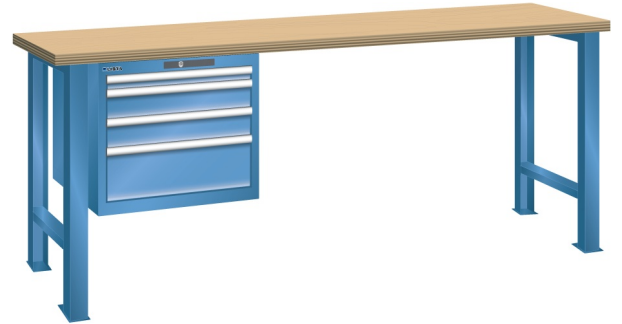

WERKBANK, B1500 X D750 X H840, 4 LADES

LISTA

Omschrijving

Een werkbank is eigenlijk niet compleet zonder een schuifladenkast. Het is wel zo handig om de benodigde gereedschappen of hulpmiddelen direct bij de hand te hebben.

Hieronder vindt u een werkbank, voorzien van een kleine Lista ladenkast, met maximaal 4 schuifladen, die onder het werkblad is gemonteerd. Doordat af fabriek alle rampa's zijn geplaatst voor elke mogelijke configuratie kunt u de ladenkast bijvoorbeeld snel en eenvoudig naar de andere zijde verplaatsen. Maar dus ook met hetzelfde gemak een extra ladenkast monteren.

Met behulp van het uitgebreide pakket indelingsmateriaal is het mogelijk elke lade volledig naar eigen inzicht en behoefte in te delen, zodat de beschikbare ruimte optimaal benut wordt. Van lineaal tot vijl, van plakbandapparaat tot soldeerbout, van potlood tot plastic zakje, alles georganiseerd, alles op zijn eigen plekje, zo voor de grijp.

Kenmerken

- Multiplex werkblad (40 mm dik)
- Breedte: 1500 mm
- Diepte: 750 mm
- Hoogte: 840 mm
- 4 schuiflades
- Ladeindeling: 1x50 / 2x100 / 1x200
- Nuttige ladeafmeting: 459mm x 612mm
- Draagvermogen lades 75kg
- Exclusief indelingsmateriaal