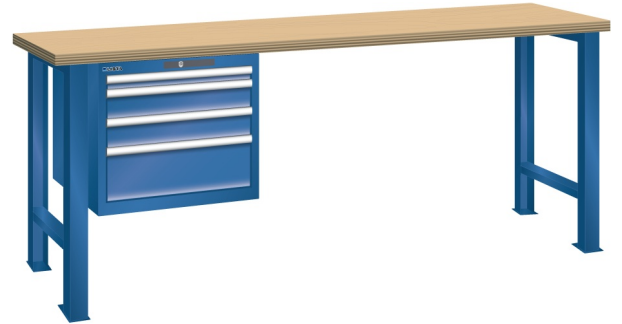

WERKBANK, B1500 X D750 X H840, 4 LADES

LISTA

Omschrijving

Een werkbank is eigenlijk niet compleet zonder een schuifladenkast. Het is wel zo handig om de benodigde gereedschappen of hulpmiddelen direct bij de hand te hebben.

Hieronder vindt u een werkbank, voorzien van een kleine Lista ladenkast, met maximaal 4 schuifladen, die onder het werkblad is gemonteerd. Doordat af fabriek alle rampa's zijn geplaatst voor elke mogelijke configuratie kunt u de ladenkast bijvoorbeeld snel en eenvoudig naar de andere zijde verplaatsen. Maar dus ook met hetzelfde gemak een extra ladenkast monteren.

Met behulp van het uitgebreide pakket indelingsmateriaal is het mogelijk elke lade volledig naar eigen inzicht en behoefte in te delen, zodat de beschikbare ruimte optimaal benut wordt. Van lineaal tot vijl, van plakbandapparaat tot soldeerbout, van potlood tot plastic zakje, alles georganiseerd, alles op zijn eigen plekje, zo voor de grijp.

Kenmerken

- Multiplex werkblad (40 mm dik)
- Breedte: 1500 mm
- Diepte: 750 mm
- Hoogte: 840 mm
- 4 schuiflades
- Ladeindeling: 1x50 / 2x100 / 1x200
- Nuttige ladeafmeting: 459mm x 612mm
- Draagvermogen lades 75kg
- Exclusief indelingsmateriaal