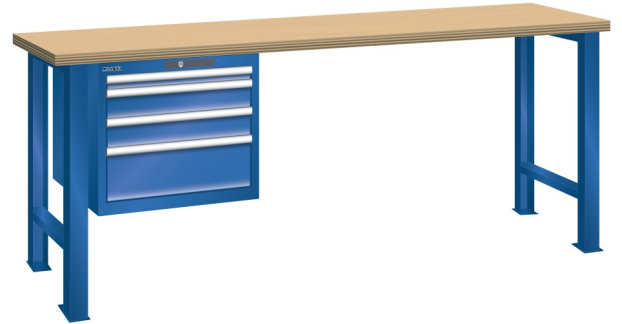

WERKBANK, B1500 X D750 X H840, 4 LADES

LISTA

Omschrijving

Een werkbank is eigenlijk niet compleet zonder een schuifladenkast. Het is wel zo handig om de benodigde gereedschappen of hulpmiddelen direct bij de hand te hebben.

Hieronder vindt u een werkbank, voorzien van een kleine Lista ladenkast, met maximaal 4 schuifladen, die onder het werkblad is gemonteerd. Doordat af fabriek alle rampa's zijn geplaatst voor elke mogelijke configuratie kunt u de ladenkast bijvoorbeeld snel en eenvoudig naar de andere zijde verplaatsen. Maar dus ook met hetzelfde gemak een extra ladenkast monteren.

Met behulp van het uitgebreide pakket indelingsmateriaal is het mogelijk elke lade volledig naar eigen inzicht en behoefte in te delen, zodat de beschikbare ruimte optimaal benut wordt. Van lineaal tot vijl, van plakbandapparaat tot soldeerbout, van potlood tot plastic zakje, alles georganiseerd, alles op zijn eigen plekje, zo voor de grijp.

Kenmerken

- Multiplex werkblad (40 mm dik)
- Breedte: 1500 mm
- Diepte: 750 mm
- Hoogte: 840 mm
- 4 schuiflades
- Ladeindeling: 1x50 / 2x100 / 1x200
- Nuttige ladeafmeting: 459mm x 612mm
- Draagvermogen lades 75kg
- Exclusief indelingsmateriaal