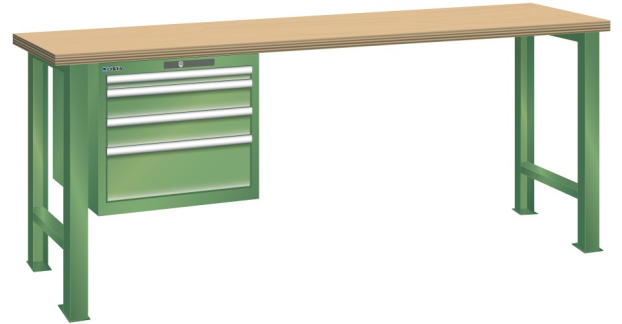

## WERKBANK, B2000 X D750 X H840, 4 LADES

### Omschrijving

Een werkbank is eigenlijk niet compleet zonder een schuifladenkast. Het is wel zo handig om de benodigde gereedschappen of hulpmiddelen direct bij de hand te hebben.

Hieronder vindt u een werkbank, voorzien van een kleine Lista ladenkast, met maximaal 4 schuifladen, die onder het werkblad is gemonteerd. Doordat af fabriek alle rampa's zijn geplaatst voor elke mogelijke configuratie kunt u de ladenkast bijvoorbeeld snel en eenvoudig naar de andere zijde verplaatsen. Maar dus ook met hetzelfde gemak een extra ladenkast monteren.

### Kenmerken

- Multiplex werkblad (40 mm dik)
- Breedte: 2000 mm
- Diepte: 750 mm
- Hoogte: 840 mm
- 4 schuiflades
- Ladeindeling: 1x50 / 2x100 / 1x200
- Nuttige ladeafmeting: 459mm x 612mm
- Draagvermogen lades 75kg
- Exclusief indelingsmateriaal