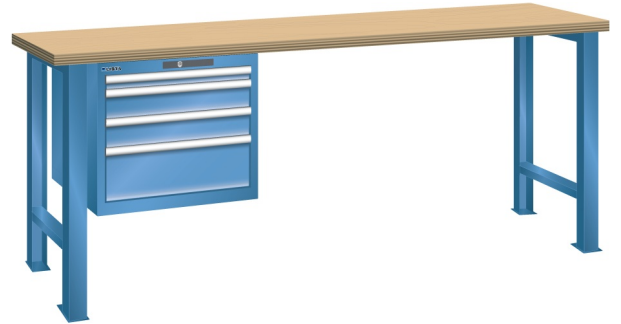

WERKBANK, B2000 X D750 X H840, 4 LADES

LISTA

Omschrijving

Een werkbank is eigenlijk niet compleet zonder een schuifladenkast. Het is wel zo handig om de benodigde gereedschappen of hulpmiddelen direct bij de hand te hebben.

Hieronder vindt u een werkbank, voorzien van een kleine Lista ladenkast, met maximaal 4 schuifladen, die onder het werkblad is gemonteerd. Doordat af fabriek alle rampa's zijn geplaatst voor elke mogelijke configuratie kunt u de ladenkast bijvoorbeeld snel en eenvoudig naar de andere zijde verplaatsen. Maar dus ook met hetzelfde gemak een extra ladenkast monteren.

Met behulp van het uitgebreide pakket indelingsmateriaal is het mogelijk elke lade volledig naar eigen inzicht en behoefte in te delen, zodat de beschikbare ruimte optimaal benut wordt. Van lineaal tot vijl, van plakbandapparaat tot soldeerbout, van potlood tot plastic zakje, alles georganiseerd, alles op zijn eigen plekje, zo voor de grijp.

Kenmerken

- Multiplex werkblad (40 mm dik)
- Breedte: 2000 mm
- Diepte: 750 mm
- Hoogte: 840 mm
- 4 schuiflades
- Ladeindeling: 1x50 / 2x100 / 1x200
- Nuttige ladeafmeting: 459mm x 612mm
- Draagvermogen lades 75kg
- Exclusief indelingsmateriaal