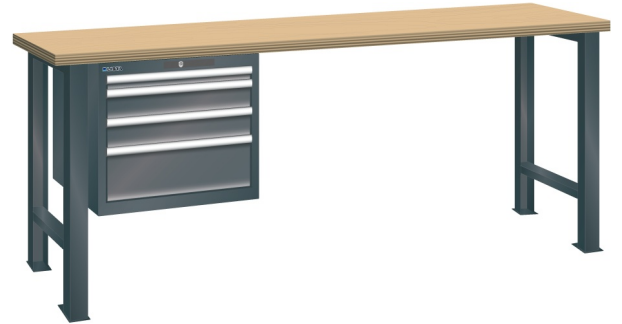

WERKBANK, B2000 X D750 X H840, 4 LADES

LISTA

Omschrijving

Een werkbank is eigenlijk niet compleet zonder een schuifladenkast. Het is wel zo handig om de benodigde gereedschappen of hulpmiddelen direct bij de hand te hebben.

Hieronder vindt u een werkbank, voorzien van een kleine Lista ladenkast, met maximaal 4 schuifladen, die onder het werkblad is gemonteerd. Doordat af fabriek alle rampa's zijn geplaatst voor elke mogelijke configuratie kunt u de ladenkast bijvoorbeeld snel en eenvoudig naar de andere zijde verplaatsen. Maar dus ook met hetzelfde gemak een extra ladenkast monteren.

Met behulp van het uitgebreide pakket indelingsmateriaal is het mogelijk elke lade volledig naar eigen inzicht en behoefte in te delen, zodat de beschikbare ruimte optimaal benut wordt. Van lineaal tot vijl, van plakbandapparaat tot soldeerbout, van potlood tot plastic zakje, alles georganiseerd, alles op zijn eigen plekje, zo voor de grijp.

Kenmerken

- Multiplex werkblad (40 mm dik)
- Breedte: 2000 mm
- Diepte: 750 mm
- Hoogte: 840 mm
- 4 schuiflades
- Ladeindeling: 1x50 / 2x100 / 1x200
- Nuttige ladeafmeting: 459mm x 612mm
- Draagvermogen lades 75kg
- Exclusief indelingsmateriaal