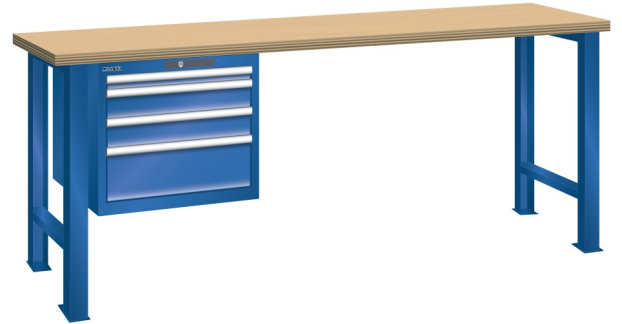

## WERKBANK, B2000 X D750 X H840, 4 LADES

### Omschrijving

Een werkbank is eigenlijk niet compleet zonder een schuifladenkast. Het is wel zo handig om de benodigde gereedschappen of hulpmiddelen direct bij de hand te hebben.

Hieronder vindt u een werkbank, voorzien van een kleine Lista ladenkast, met maximaal 4 schuifladen, die onder het werkblad is gemonteerd. Doordat af fabriek alle rampa's zijn geplaatst voor elke mogelijke configuratie kunt u de ladenkast bijvoorbeeld snel en eenvoudig naar de andere zijde verplaatsen. Maar dus ook met hetzelfde gemak een extra ladenkast monteren.

Met behulp van het uitgebreide pakket indelingsmateriaal is het mogelijk elke lade volledig naar eigen inzicht en behoefte in te delen, zodat de beschikbare ruimte optimaal benut wordt. Van lineaal tot vijl, van plakbandapparaat tot soldeerbout, van potlood tot plastic zakje, alles georganiseerd, alles op zijn eigen plekje, zo voor de grijp.

### Kenmerken

- Multiplex werkblad (40 mm dik)
- Breedte: 2000 mm
- Diepte: 750 mm
- Hoogte: 840 mm
- 4 schuiflades
- Ladeindeling: 1x50 / 2x100 / 1x200
- Nuttige ladeafmeting: 459mm x 612mm
- Draagvermogen lades 75kg
- Exclusief indelingsmateriaal