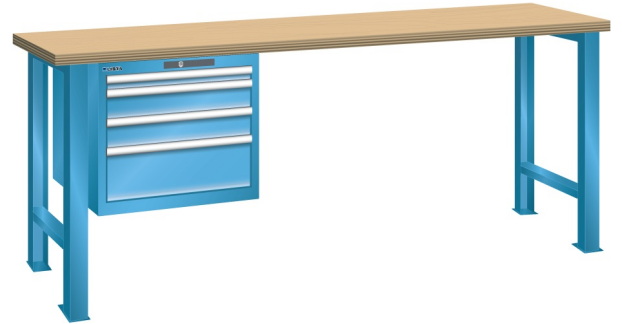

WERKBANK, B2000 X D800 X H850, 4 LADES

LISTA

Omschrijving

Een werkbank is eigenlijk niet compleet zonder een schuifladenkast. Het is wel zo handig om de benodigde gereedschappen of hulpmiddelen direct bij de hand te hebben.

Hieronder vindt u een werkbank, voorzien van een kleine Lista ladenkast, met maximaal 4 schuifladen, die onder het werkblad is gemonteerd. Doordat af fabriek alle rampa's zijn geplaatst voor elke mogelijke configuratie kunt u de ladenkast bijvoorbeeld snel en eenvoudig naar de andere zijde verplaatsen. Maar dus ook met hetzelfde gemak een extra ladenkast monteren.

Met behulp van het uitgebreide pakket indelingsmateriaal is het mogelijk elke lade volledig naar eigen inzicht en behoefte in te delen, zodat de beschikbare ruimte optimaal benut wordt. Van lineaal tot vijl, van plakbandapparaat tot soldeerbout, van potlood tot plastic zakje, alles georganiseerd, alles op zijn eigen plekje, zo voor de grijp.

Kenmerken

- Beuken werkblad (50 mm dik)
- Breedte: 2000 mm
- Diepte: 800 mm
- Hoogte: 850 mm
- 4 schuiflades
- Ladeindeling: 1x50 / 2x100 / 1x200
- Nuttige ladeafmeting: 459mm x 612mm
- Draagvermogen lades 75kg
- Exclusief indelingsmateriaal