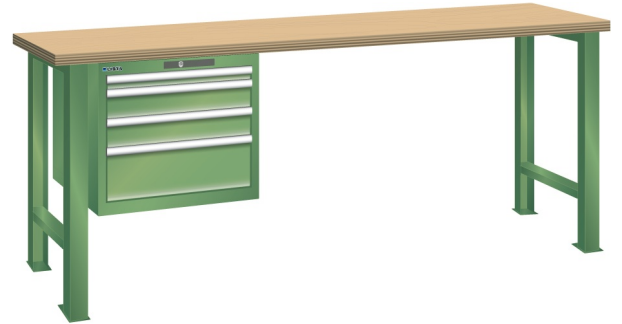

## WERKBANK, B2000 X D800 X H850, 4 LADES

### Omschrijving

Een werkbank is eigenlijk niet compleet zonder een schuifladenkast. Het is wel zo handig om de benodigde gereedschappen of hulpmiddelen direct bij de hand te hebben.

Hieronder vindt u een werkbank, voorzien van een kleine Lista ladenkast, met maximaal 4 schuifladen, die onder het werkblad is gemonteerd. Doordat af fabriek alle rampa's zijn geplaatst voor elke mogelijke configuratie kunt u de ladenkast bijvoorbeeld snel en eenvoudig naar de andere zijde verplaatsen. Maar dus ook met hetzelfde gemak een extra ladenkast monteren.

### Kenmerken

- Beuken werkblad (50 mm dik)
- Breedte: 2000 mm
- Diepte: 800 mm
- Hoogte: 850 mm
- 4 schuiflades
- Ladeindeling: 1x50 / 2x100 / 1x200
- Nuttige ladeafmeting: 459mm x 612mm
- Draagvermogen lades 75kg
- Exclusief indelingsmateriaal