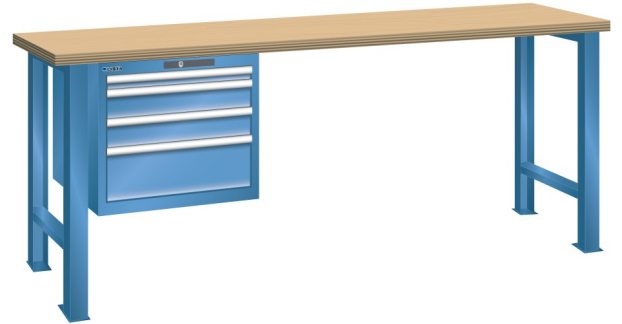

## WERKBANK, B2000 X D800 X H850, 4 LADES

### Omschrijving

Een werkbank is eigenlijk niet compleet zonder een schuifladenkast. Het is wel zo handig om de benodigde gereedschappen of hulpmiddelen direct bij de hand te hebben.

Hieronder vindt u een werkbank, voorzien van een kleine Lista ladenkast, met maximaal 4 schuifladen, die onder het werkblad is gemonteerd. Doordat af fabriek alle rampa's zijn geplaatst voor elke mogelijke configuratie kunt u de ladenkast bijvoorbeeld snel en eenvoudig naar de andere zijde verplaatsen. Maar dus ook met hetzelfde gemak een extra ladenkast monteren.

Met behulp van het uitgebreide pakket indelingsmateriaal is het mogelijk elke lade volledig naar eigen inzicht en behoefte in te delen, zodat de beschikbare ruimte optimaal benut wordt. Van lineaal tot vijl, van plakbandapparaat tot soldeerbout, van potlood tot plastic zakje, alles georganiseerd, alles op zijn eigen plekje, zo voor de grijp.

### Kenmerken

- Beuken werkblad (50 mm dik)
- Breedte: 2000 mm
- Diepte: 800 mm
- Hoogte: 850 mm
- 4 schuiflades
- Ladeindeling: 1x50 / 2x100 / 1x200
- Nuttige ladeafmeting: 459mm x 612mm
- Draagvermogen lades 75kg
- Exclusief indelingsmateriaal