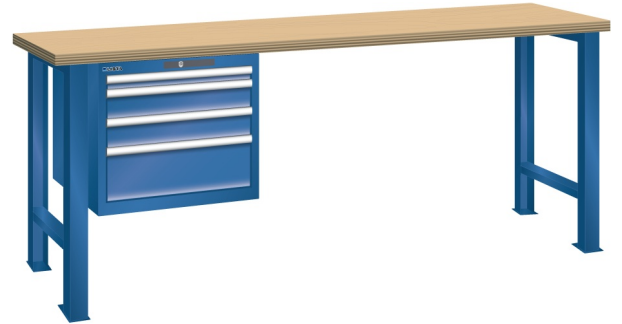

## WERKBANK, B2000 X D800 X H850, 4 LADES

### Omschrijving

Een werkbank is eigenlijk niet compleet zonder een schuifladenkast. Het is wel zo handig om de benodigde gereedschappen of hulpmiddelen direct bij de hand te hebben.

Hieronder vindt u een werkbank, voorzien van een kleine Lista ladenkast, met maximaal 4 schuifladen, die onder het werkblad is gemonteerd. Doordat af fabriek alle rampa's zijn geplaatst voor elke mogelijke configuratie kunt u de ladenkast bijvoorbeeld snel en eenvoudig naar de andere zijde verplaatsen. Maar dus ook met hetzelfde gemak een extra ladenkast monteren.

Met behulp van het uitgebreide pakket indelingsmateriaal is het mogelijk elke lade volledig naar eigen inzicht en behoefte in te delen, zodat de beschikbare ruimte optimaal benut wordt. Van lineaal tot vijl, van plakbandapparaat tot soldeerbout, van potlood tot plastic zakje, alles georganiseerd, alles op zijn eigen plekje, zo voor de grijp.

### Kenmerken

- Beuken werkblad (50 mm dik)
- Breedte: 2000 mm
- Diepte: 800 mm
- Hoogte: 850 mm
- 4 schuiflades
- Ladeindeling: 1x50 / 2x100 / 1x200
- Nuttige ladeafmeting: 459mm x 612mm
- Draagvermogen lades 75kg
- Exclusief indelingsmateriaal