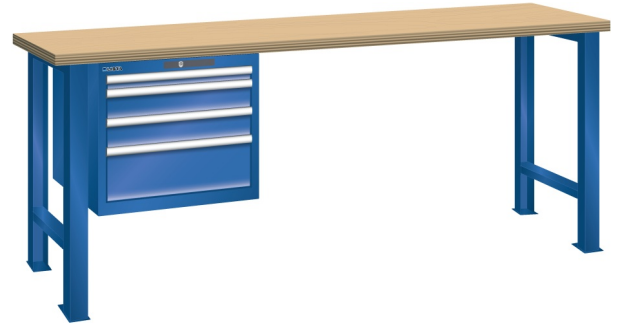

## WERKBANK, B2000 X D800 X H850, 4 LADES

### Omschrijving

Een werkbank is eigenlijk niet compleet zonder een schuifladenkast. Het is wel zo handig om de benodigde gereedschappen of hulpmiddelen direct bij de hand te hebben.

Hieronder vindt u een werkbank, voorzien van een kleine Lista ladenkast, met maximaal 4 schuifladen, die onder het werkblad is gemonteerd. Doordat af fabriek alle rampa's zijn geplaatst voor elke mogelijke configuratie kunt u de ladenkast bijvoorbeeld snel en eenvoudig naar de andere zijde verplaatsen. Maar dus ook met hetzelfde gemak een extra ladenkast monteren.

Met behulp van het uitgebreide pakket indelingsmateriaal is het mogelijk elke lade volledig naar eigen inzicht en behoefte in te delen, zodat de beschikbare ruimte optimaal benut wordt. Van lineaal tot vijl, van plakbandapparaat tot soldeerbout, van potlood tot plastic zakje, alles georganiseerd, alles op zijn eigen plekje, zo voor de grijp.

### Kenmerken

- Beuken werkblad (50 mm dik)
- Breedte: 2000 mm
- Diepte: 800 mm
- Hoogte: 850 mm
- 4 schuiflades
- Ladeindeling: 1x50 / 2x100 / 1x200
- Nuttige ladeafmeting: 459mm x 612mm
- Draagvermogen lades 75kg
- Exclusief indelingsmateriaal