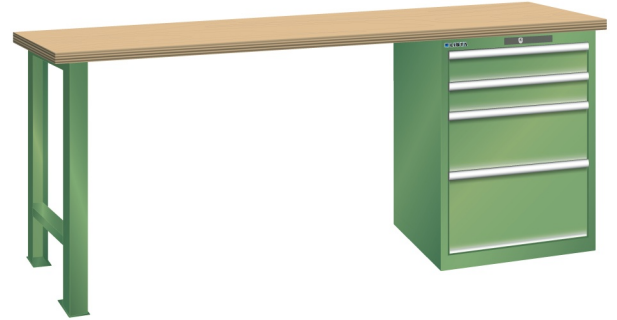

WERKBANK, B1500 X D750 X H840, 4 LADES

LISTA

Omschrijving

Een werkbank met schuifladenkast of een schuifladenkast met werkblad? Onderstaand biedt Listashop.nl u een aantal variaties aan, die qua configuratie in het verleden vaak zo zijn samengesteld en verkocht. En dat de praktijk de beste leermeester is behoeft geen betoog. De ladenkasten zijn allemaal 27E breed en 27 of 36E diep. Dit geeft een nuttige ladeafmeting van respectievelijk 459 x 459 mm en 459 x 612 mm. Doordat de werkbladen af fabriek voorbereid zijn voor montage van alle soorten en maten ladenkasten in elk mogelijke configuratie, kunt u bijvoorbeeld de kast snel en eenvoudig verplaatsen naar de andere zijde van de werkbank. Of naderhand nog een schuifladenkast monteren. (wel van exact dezelfde hoogte)

Het uitgebreide programma indelingsmateriaal biedt u de mogelijkheid elke schuiflade zo efficiënt mogelijk in te delen en geschikt te maken voor de gewenste opslag. Zo maakt u optimaal gebruik van de beschikbare ruimte. En aan een nette werkplek is het prettig werken.

Kenmerken

- Multiplex werkblad (40 mm dik)
- Breedte: 1500 mm
- Diepte: 750 mm
- Hoogte: 840 mm
- 4 schuiflades
- Ladeindeling: 2x100 / 1x200 / 1X300
- Nuttige ladeafmeting: 459mm x 612mm
- Draagvermogen lades 75kg
- Exclusief indelingsmateriaal