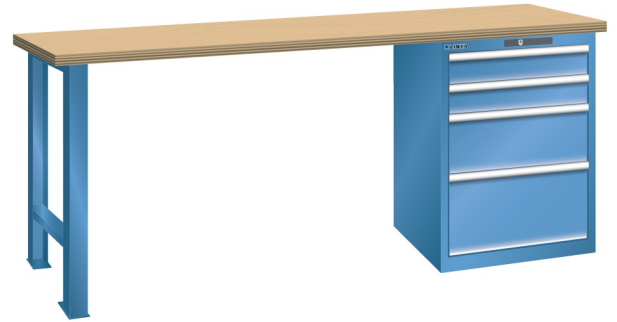

WERKBANK, B1500 X D750 X H840, 4 LADES

LISTA

Omschrijving

Een werkbank met schuifladenkast of een schuifladenkast met werkblad? Onderstaand biedt Listashop.nl u een aantal variaties aan, die qua configuratie in het verleden vaak zo zijn samengesteld en verkocht. En dat de praktijk de beste leermeester is behoeft geen betoog. De ladenkasten zijn allemaal 27E breed en 27 of 36E diep. Dit geeft een nuttige ladeafmeting van respectievelijk 459 x 459 mm en 459 x 612 mm. Doordat de werkbladen af fabriek voorbereid zijn voor montage van alle soorten en maten ladenkasten in elk mogelijke configuratie, kunt u bijvoorbeeld de kast snel en eenvoudig verplaatsen naar de andere zijde van de werkbank. Of naderhand nog een schuifladenkast monteren. (wel van exact dezelfde hoogte)

Het uitgebreide programma indelingsmateriaal biedt u de mogelijkheid elke schuiflade zo efficiënt mogelijk in te delen en geschikt te maken voor de gewenste opslag. Zo maakt u optimaal gebruik van de beschikbare ruimte. En aan een nette werkplek is het prettig werken.

Kenmerken

- Multiplex werkblad (40 mm dik)
- Breedte: 1500 mm
- Diepte: 750 mm
- Hoogte: 840 mm
- 4 schuiflades
- Ladeindeling: 2x100 / 1x200 / 1X300
- Nuttige ladeafmeting: 459mm x 612mm
- Draagvermogen lades 75kg
- Exclusief indelingsmateriaal