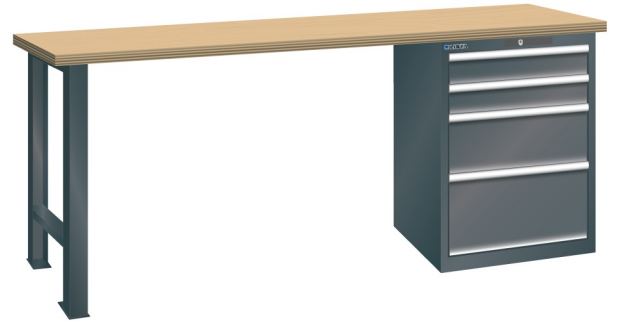

WERKBANK, B1500 X D750 X H840, 4 LADES

LISTA

Omschrijving

Een werkbank met schuifladenkast of een schuifladenkast met werkblad? Onderstaand biedt Listashop.nl u een aantal variaties aan, die qua configuratie in het verleden vaak zo zijn samengesteld en verkocht. En dat de praktijk de beste leermeester is behoeft geen betoog. De ladenkasten zijn allemaal 27E breed en 27 of 36E diep. Dit geeft een nuttige ladeafmeting van respectievelijk 459 x 459 mm en 459 x 612 mm. Doordat de werkbladen af fabriek voorbereid zijn voor montage van alle soorten en maten ladenkasten in elk mogelijke configuratie, kunt u bijvoorbeeld de kast snel en eenvoudig verplaatsen naar de andere zijde van de werkbank. Of naderhand nog een schuifladenkast monteren. (wel van exact dezelfde hoogte)

Het uitgebreide programma indelingsmateriaal biedt u de mogelijkheid elke schuiflade zo efficiënt mogelijk in te delen en geschikt te maken voor de gewenste opslag. Zo maakt u optimaal gebruik van de beschikbare ruimte. En aan een nette werkplek is het prettig werken.

Kenmerken

- Multiplex werkblad (40 mm dik)
- Breedte: 1500 mm
- Diepte: 750 mm
- Hoogte: 840 mm
- 4 schuiflades
- Ladeindeling: 2x100 / 1x200 / 1X300
- Nuttige ladeafmeting: 459mm x 612mm
- Draagvermogen lades 75kg
- Exclusief indelingsmateriaal