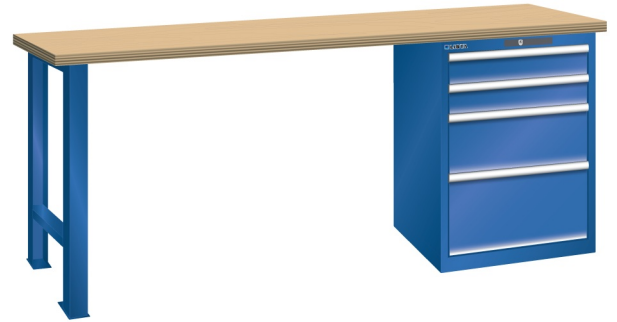

## WERKBANK, B1500 X D750 X H840, 4 LADES

### Omschrijving

Een werkbank met schuifladenkast of een schuifladenkast met werkblad? Onderstaand biedt Listashop.nl u een aantal variaties aan, die qua configuratie in het verleden vaak zo zijn samengesteld en verkocht. En dat de praktijk de beste leermeester is behoeft geen betoog. De ladenkasten zijn allemaal 27E breed en 27 of 36E diep. Dit geeft een nuttige ladeafmeting van respectievelijk 459 x 459 mm en 459 x 612 mm. Doordat de werkbladen af fabriek voorbereid zijn voor montage van alle soorten en maten ladenkasten in elk mogelijke configuratie, kunt u bijvoorbeeld de kast snel en eenvoudig verplaatsen naar de andere zijde van de werkbank. Of naderhand nog een schuifladenkast monteren. (wel van exact dezelfde hoogte)

### Kenmerken

- Multiplex werkblad (40 mm dik)
- Breedte: 1500 mm
- Diepte: 750 mm
- Hoogte: 840 mm
- 4 schuiflades
- Ladeindeling: 2x100 / 1x200 / 1X300
- Nuttige ladeafmeting: 459mm x 612mm
- Draagvermogen lades 75kg
- Exclusief indelingsmateriaal