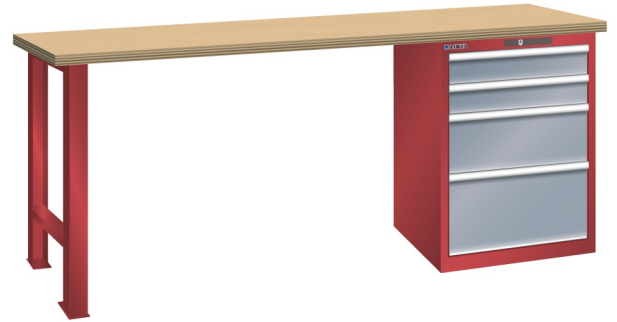

## WERKBANK, B1500 X D750 X H840, 4 LADES

### Omschrijving

Een werkbank met schuifladenkast of een schuifladenkast met werkblad? Onderstaand biedt Listashop.nl u een aantal variaties aan, die qua configuratie in het verleden vaak zo zijn samengesteld en verkocht. En dat de praktijk de beste leermeester is behoeft geen betoog. De ladenkasten zijn allemaal 27E breed en 27 of 36E diep. Dit geeft een nuttige ladeafmeting van respectievelijk 459 x 459 mm en 459 x 612 mm. Doordat de werkbladen af fabriek voorbereid zijn voor montage van alle soorten en maten ladenkasten in elk mogelijke configuratie, kunt u bijvoorbeeld de kast snel en eenvoudig verplaatsen naar de andere zijde van de werkbank. Of naderhand nog een schuifladenkast monteren. (wel van exact dezelfde hoogte)

### Kenmerken

- Multiplex werkblad (40 mm dik)
- Breedte: 1500 mm
- Diepte: 750 mm
- Hoogte: 840 mm
- 4 schuiflades
- Ladeindeling: 2x100 / 1x200 / 1X300
- Nuttige ladeafmeting: 459mm x 612mm
- Draagvermogen lades 75kg
- Exclusief indelingsmateriaal