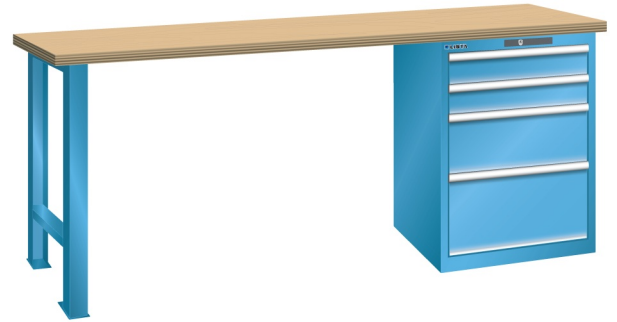

WERKBANK, B2000 X D750 X H840, 4 LADES

LISTA

Omschrijving

Een werkbank met schuifladenkast of een schuifladenkast met werkblad? Onderstaand biedt Listashop.nl u een aantal variaties aan, die qua configuratie in het verleden vaak zo zijn samengesteld en verkocht. En dat de praktijk de beste leermeester is behoeft geen betoog. De ladenkasten zijn allemaal 27E breed en 27 of 36E diep. Dit geeft een nuttige ladeafmeting van respectievelijk 459 x 459 mm en 459 x 612 mm. Doordat de werkbladen af fabriek voorbereid zijn voor montage van alle soorten en maten ladenkasten in elk mogelijke configuratie, kunt u bijvoorbeeld de kast snel en eenvoudig verplaatsen naar de andere zijde van de werkbank. Of naderhand nog een schuifladenkast monteren. (wel van exact dezelfde hoogte)

Het uitgebreide programma indelingsmateriaal biedt u de mogelijkheid elke schuiflade zo efficiënt mogelijk in te delen en geschikt te maken voor de gewenste opslag. Zo maakt u optimaal gebruik van de beschikbare ruimte. En aan een nette werkplek is het prettig werken.

Kenmerken

- Multiplex werkblad (40 mm dik)
- Breedte: 2000 mm
- Diepte: 750 mm
- Hoogte: 840 mm
- 4 schuiflades
- Ladeindeling: 2x100 / 1x200 / 1X300
- Nuttige ladeafmeting: 459mm x 612mm
- Draagvermogen lades 75kg
- Exclusief indelingsmateriaal