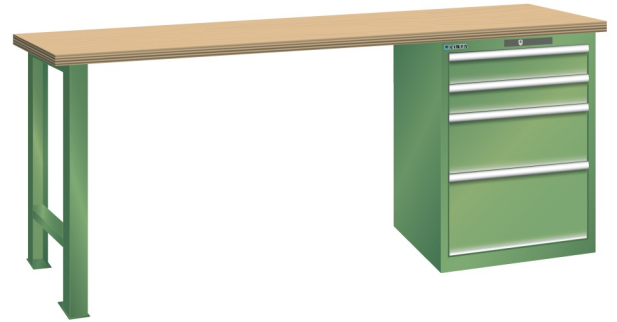

WERKBANK, B2000 X D750 X H840, 4 LADES

Omschrijving

Een werkbank met schuifladenkast of een schuifladenkast met werkblad? Onderstaand biedt Listashop.nl u een aantal variaties aan, die qua configuratie in het verleden vaak zo zijn samengesteld en verkocht. En dat de praktijk de beste leermeester is behoeft geen betoog. De ladenkasten zijn allemaal 27E breed en 27 of 36E diep. Dit geeft een nuttige ladeafmeting van respectievelijk 459 x 459 mm en 459 x 612 mm. Doordat de werkbladen af fabriek voorbereid zijn voor montage van alle soorten en maten ladenkasten in elk mogelijke configuratie, kunt u bijvoorbeeld de kast snel en eenvoudig verplaatsen naar de andere zijde van de werkbank. Of naderhand nog een schuifladenkast monteren. (wel van exact dezelfde hoogte)

Het uitgebreide programma indelingsmateriaal biedt u de mogelijkheid elke schuiflade zo efficiënt mogelijk in te delen en geschikt te maken voor de gewenste opslag. Zo maakt u optimaal gebruik van de beschikbare ruimte. En aan een nette werkplek is het prettig werken.

Kenmerken

- Multiplex werkblad (40 mm dik)
- Breedte: 2000 mm
- Diepte: 750 mm
- Hoogte: 840 mm
- 4 schuiflades
- Ladeindeling: 2x100 / 1x200 / 1X300
- Nuttige ladeafmeting: 459mm x 612mm
- Draagvermogen lades 75kg
- Exclusief indelingsmateriaal