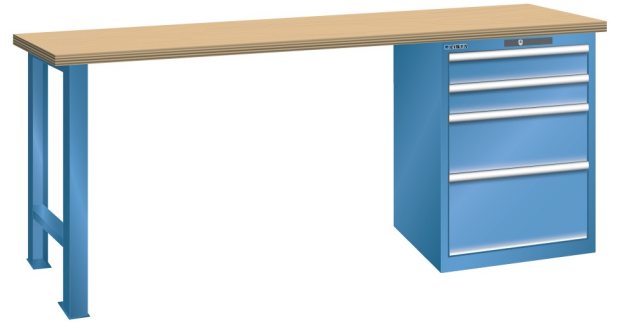

## WERKBANK, B2000 X D750 X H840, 4 LADES

### Omschrijving

Een werkbank met schuifladenkast of een schuifladenkast met werkblad? Onderstaand biedt Listashop.nl u een aantal variaties aan, die qua configuratie in het verleden vaak zo zijn samengesteld en verkocht. En dat de praktijk de beste leermeester is behoeft geen betoog. De ladenkasten zijn allemaal 27E breed en 27 of 36E diep. Dit geeft een nuttige ladeafmeting van respectievelijk 459 x 459 mm en 459 x 612 mm. Doordat de werkbladen af fabriek voorbereid zijn voor montage van alle soorten en maten ladenkasten in elk mogelijke configuratie, kunt u bijvoorbeeld de kast snel en eenvoudig verplaatsen naar de andere zijde van de werkbank. Of naderhand nog een schuifladenkast monteren. (wel van exact dezelfde hoogte)

### Kenmerken

- Multiplex werkblad (40 mm dik)
- Breedte: 2000 mm
- Diepte: 750 mm
- Hoogte: 840 mm
- 4 schuiflades
- Ladeindeling: 2x100 / 1x200 / 1X300
- Nuttige ladeafmeting: 459mm x 612mm
- Draagvermogen lades 75kg
- Exclusief indelingsmateriaal