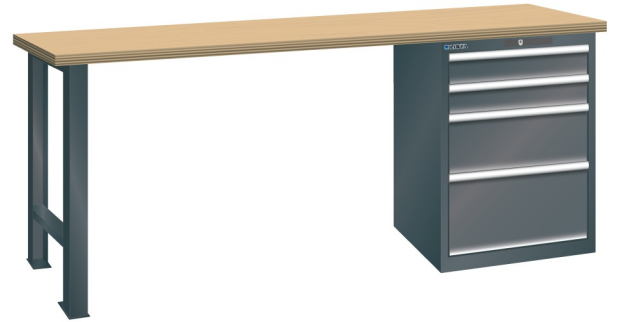

WERKBANK, B2000 X D750 X H840, 4 LADES

Omschrijving

Een werkbank met schuifladenkast of een schuifladenkast met werkblad? Onderstaand biedt Listashop.nl u een aantal variaties aan, die qua configuratie in het verleden vaak zo zijn samengesteld en verkocht. En dat de praktijk de beste leermeester is behoeft geen betoog. De ladenkasten zijn allemaal 27E breed en 27 of 36E diep. Dit geeft een nuttige ladeafmeting van respectievelijk 459 x 459 mm en 459 x 612 mm. Doordat de werkbladen af fabriek voorbereid zijn voor montage van alle soorten en maten ladenkasten in elk mogelijke configuratie, kunt u bijvoorbeeld de kast snel en eenvoudig verplaatsen naar de andere zijde van de werkbank. Of naderhand nog een schuifladenkast monteren. (wel van exact dezelfde hoogte)

Het uitgebreide programma indelingsmateriaal biedt u de mogelijkheid elke schuiflade zo efficiënt mogelijk in te delen en geschikt te maken voor de gewenste opslag. Zo maakt u optimaal gebruik van de beschikbare ruimte. En aan een nette werkplek is het prettig werken.

Kenmerken

- Multiplex werkblad (40 mm dik)
- Breedte: 2000 mm
- Diepte: 750 mm
- Hoogte: 840 mm
- 4 schuiflades
- Ladeindeling: 2x100 / 1x200 / 1X300
- Nuttige ladeafmeting: 459mm x 612mm
- Draagvermogen lades 75kg
- Exclusief indelingsmateriaal