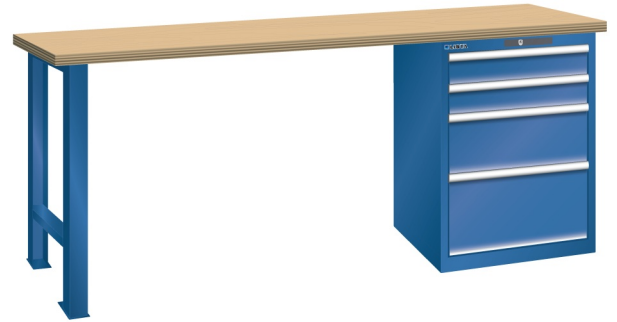

WERKBANK, B2000 X D750 X H840, 4 LADES

LISTA

Omschrijving

Een werkbank met schuifladenkast of een schuifladenkast met werkblad? Onderstaand biedt Listashop.nl u een aantal variaties aan, die qua configuratie in het verleden vaak zo zijn samengesteld en verkocht. En dat de praktijk de beste leermeester is behoeft geen betoog. De ladenkasten zijn allemaal 27E breed en 27 of 36E diep. Dit geeft een nuttige ladeafmeting van respectievelijk 459 x 459 mm en 459 x 612 mm. Doordat de werkbladen af fabriek voorbereid zijn voor montage van alle soorten en maten ladenkasten in elk mogelijke configuratie, kunt u bijvoorbeeld de kast snel en eenvoudig verplaatsen naar de andere zijde van de werkbank. Of naderhand nog een schuifladenkast monteren. (wel van exact dezelfde hoogte)

Het uitgebreide programma indelingsmateriaal biedt u de mogelijkheid elke schuiflade zo efficiënt mogelijk in te delen en geschikt te maken voor de gewenste opslag. Zo maakt u optimaal gebruik van de beschikbare ruimte. En aan een nette werkplek is het prettig werken.

Kenmerken

- Multiplex werkblad (40 mm dik)
- Breedte: 2000 mm
- Diepte: 750 mm
- Hoogte: 840 mm
- 4 schuiflades
- Ladeindeling: 2x100 / 1x200 / 1X300
- Nuttige ladeafmeting: 459mm x 612mm
- Draagvermogen lades 75kg
- Exclusief indelingsmateriaal