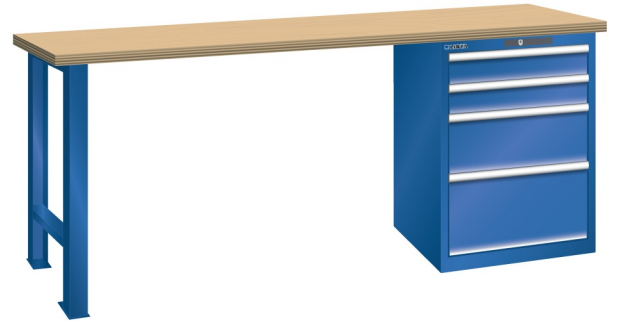

WERKBANK, B2000 X D750 X H840, 4 LADES

Omschrijving

Een werkbank met schuifladenkast of een schuifladenkast met werkblad? Onderstaand biedt Listashop.nl u een aantal variaties aan, die qua configuratie in het verleden vaak zo zijn samengesteld en verkocht. En dat de praktijk de beste leermeester is behoeft geen betoog. De ladenkasten zijn allemaal 27E breed en 27 of 36E diep. Dit geeft een nuttige ladeafmeting van respectievelijk 459 x 459 mm en 459 x 612 mm. Doordat de werkbladen af fabriek voorbereid zijn voor montage van alle soorten en maten ladenkasten in elk mogelijke configuratie, kunt u bijvoorbeeld de kast snel en eenvoudig verplaatsen naar de andere zijde van de werkbank. Of naderhand nog een schuifladenkast monteren. (wel van exact dezelfde hoogte)

Het uitgebreide programma indelingsmateriaal biedt u de mogelijkheid elke schuiflade zo efficiënt mogelijk in te delen en geschikt te maken voor de gewenste opslag. Zo maakt u optimaal gebruik van de beschikbare ruimte. En aan een nette werkplek is het prettig werken.

Kenmerken

- Multiplex werkblad (40 mm dik)
- Breedte: 2000 mm
- Diepte: 750 mm
- Hoogte: 840 mm
- 4 schuiflades
- Ladeindeling: 2x100 / 1x200 / 1X300
- Nuttige ladeafmeting: 459mm x 612mm
- Draagvermogen lades 75kg
- Exclusief indelingsmateriaal