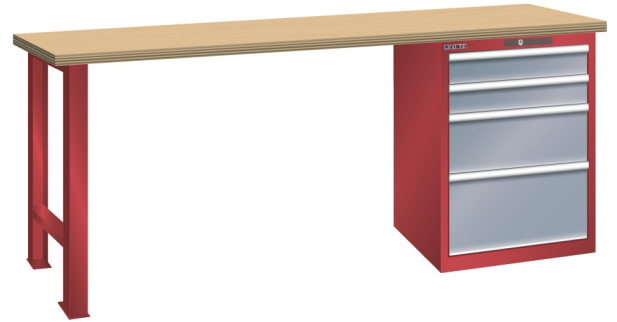

## WERKBANK, B2000 X D750 X H840, 4 LADES

### Omschrijving

Een werkbank met schuifladenkast of een schuifladenkast met werkblad? Onderstaand biedt Listashop.nl u een aantal variaties aan, die qua configuratie in het verleden vaak zo zijn samengesteld en verkocht. En dat de praktijk de beste leermeester is behoeft geen betoog. De ladenkasten zijn allemaal 27E breed en 27 of 36E diep. Dit geeft een nuttige ladeafmeting van respectievelijk 459 x 459 mm en 459 x 612 mm. Doordat de werkbladen af fabriek voorbereid zijn voor montage van alle soorten en maten ladenkasten in elk mogelijke configuratie, kunt u bijvoorbeeld de kast snel en eenvoudig verplaatsen naar de andere zijde van de werkbank. Of naderhand nog een schuifladenkast monteren. (wel van exact dezelfde hoogte)

### Kenmerken

- Multiplex werkblad (40 mm dik)
- Breedte: 2000 mm
- Diepte: 750 mm
- Hoogte: 840 mm
- 4 schuiflades
- Ladeindeling: 2x100 / 1x200 / 1X300
- Nuttige ladeafmeting: 459mm x 612mm
- Draagvermogen lades 75kg
- Exclusief indelingsmateriaal