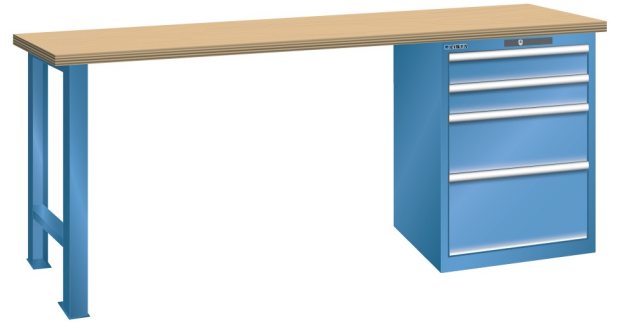

WERKBANK, B2000 X D800 X H850, 4 LADES

LISTA

Omschrijving

Een werkbank met schuifladenkast of een schuifladenkast met werkblad? Onderstaand biedt Listashop.nl u een aantal variaties aan, die qua configuratie in het verleden vaak zo zijn samengesteld en verkocht. En dat de praktijk de beste leermeester is behoeft geen betoog. De ladenkasten zijn allemaal 27E breed en 27 of 36E diep. Dit geeft een nuttige ladeafmeting van respectievelijk 459 x 459 mm en 459 x 612 mm. Doordat de werkbladen af fabriek voorbereid zijn voor montage van alle soorten en maten ladenkasten in elk mogelijke configuratie, kunt u bijvoorbeeld de kast snel en eenvoudig verplaatsen naar de andere zijde van de werkbank. Of naderhand nog een schuifladenkast monteren. (wel van exact dezelfde hoogte)

Het uitgebreide programma indelingsmateriaal biedt u de mogelijkheid elke schuiflade zo efficiënt mogelijk in te delen en geschikt te maken voor de gewenste opslag. Zo maakt u optimaal gebruik van de beschikbare ruimte. En aan een nette werkplek is het prettig werken.

Kenmerken

- Beuken werkblad (50 mm dik)
- Breedte: 2000 mm
- Diepte: 800 mm
- Hoogte: 850 mm
- 4 schuiflades
- Ladeindeling: 2x100 / 1x200 / 1x300
- Nuttige ladeafmeting: 459mm x 612mm
- Draagvermogen lades 75kg
- Exclusief indelingsmateriaal