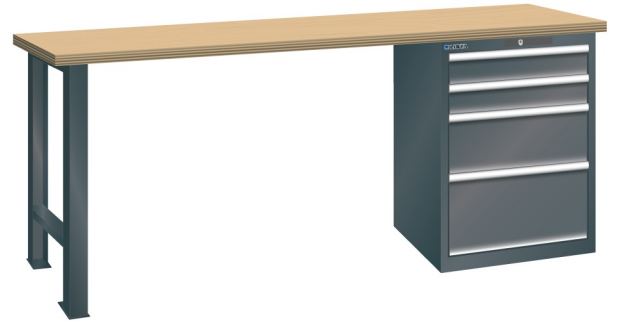

WERKBANK, B2000 X D800 X H850, 4 LADES

LISTA

Omschrijving

Een werkbank met schuifladenkast of een schuifladenkast met werkblad? Onderstaand biedt Listashop.nl u een aantal variaties aan, die qua configuratie in het verleden vaak zo zijn samengesteld en verkocht. En dat de praktijk de beste leermeester is behoeft geen betoog. De ladenkasten zijn allemaal 27E breed en 27 of 36E diep. Dit geeft een nuttige ladeafmeting van respectievelijk 459 x 459 mm en 459 x 612 mm. Doordat de werkbladen af fabriek voorbereid zijn voor montage van alle soorten en maten ladenkasten in elk mogelijke configuratie, kunt u bijvoorbeeld de kast snel en eenvoudig verplaatsen naar de andere zijde van de werkbank. Of naderhand nog een schuifladenkast monteren. (wel van exact dezelfde hoogte)

Het uitgebreide programma indelingsmateriaal biedt u de mogelijkheid elke schuiflade zo efficiënt mogelijk in te delen en geschikt te maken voor de gewenste opslag. Zo maakt u optimaal gebruik van de beschikbare ruimte. En aan een nette werkplek is het prettig werken.

Kenmerken

- Beuken werkblad (50 mm dik)
- Breedte: 2000 mm
- Diepte: 800 mm
- Hoogte: 850 mm
- 4 schuiflades
- Ladeindeling: 2x100 / 1x200 / 1x300
- Nuttige ladeafmeting: 459mm x 612mm
- Draagvermogen lades 75kg
- Exclusief indelingsmateriaal