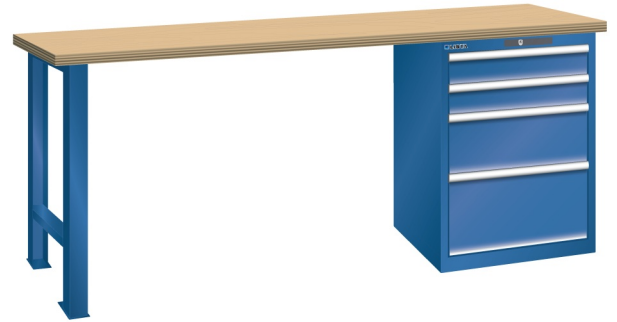

WERKBANK, B2000 X D800 X H850, 4 LADES

LISTA

Omschrijving

Een werkbank met schuifladenkast of een schuifladenkast met werkblad? Onderstaand biedt Listashop.nl u een aantal variaties aan, die qua configuratie in het verleden vaak zo zijn samengesteld en verkocht. En dat de praktijk de beste leermeester is behoeft geen betoog. De ladenkasten zijn allemaal 27E breed en 27 of 36E diep. Dit geeft een nuttige ladeafmeting van respectievelijk 459 x 459 mm en 459 x 612 mm. Doordat de werkbladen af fabriek voorbereid zijn voor montage van alle soorten en maten ladenkasten in elk mogelijke configuratie, kunt u bijvoorbeeld de kast snel en eenvoudig verplaatsen naar de andere zijde van de werkbank. Of naderhand nog een schuifladenkast monteren. (wel van exact dezelfde hoogte)

Het uitgebreide programma indelingsmateriaal biedt u de mogelijkheid elke schuiflade zo efficiënt mogelijk in te delen en geschikt te maken voor de gewenste opslag. Zo maakt u optimaal gebruik van de beschikbare ruimte. En aan een nette werkplek is het prettig werken.

Kenmerken

- Beuken werkblad (50 mm dik)
- Breedte: 2000 mm
- Diepte: 800 mm
- Hoogte: 850 mm
- 4 schuiflades
- Ladeindeling: 2x100 / 1x200 / 1x300
- Nuttige ladeafmeting: 459mm x 612mm
- Draagvermogen lades 75kg
- Exclusief indelingsmateriaal