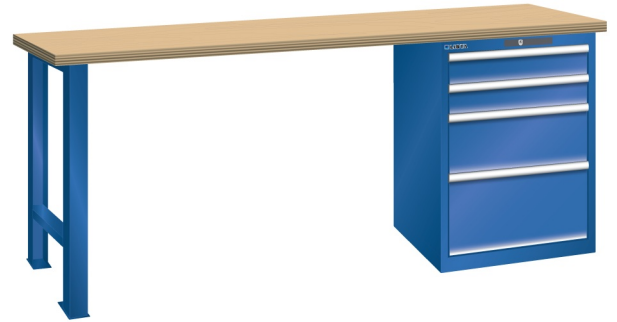

WERKBANK, B2000 X D800 X H850, 4 LADES

LISTA

Omschrijving

Een werkbank met schuifladenkast of een schuifladenkast met werkblad? Onderstaand biedt Listashop.nl u een aantal variaties aan, die qua configuratie in het verleden vaak zo zijn samengesteld en verkocht. En dat de praktijk de beste leermeester is behoeft geen betoog. De ladenkasten zijn allemaal 27E breed en 27 of 36E diep. Dit geeft een nuttige ladeafmeting van respectievelijk 459 x 459 mm en 459 x 612 mm. Doordat de werkbladen af fabriek voorbereid zijn voor montage van alle soorten en maten ladenkasten in elk mogelijke configuratie, kunt u bijvoorbeeld de kast snel en eenvoudig verplaatsen naar de andere zijde van de werkbank. Of naderhand nog een schuifladenkast monteren. (wel van exact dezelfde hoogte)

Het uitgebreide programma indelingsmateriaal biedt u de mogelijkheid elke schuiflade zo efficiënt mogelijk in te delen en geschikt te maken voor de gewenste opslag. Zo maakt u optimaal gebruik van de beschikbare ruimte. En aan een nette werkplek is het prettig werken.

Kenmerken

- Beuken werkblad (50 mm dik)
- Breedte: 2000 mm
- Diepte: 800 mm
- Hoogte: 850 mm
- 4 schuiflades
- Ladeindeling: 2x100 / 1x200 / 1x300
- Nuttige ladeafmeting: 459mm x 612mm
- Draagvermogen lades 75kg
- Exclusief indelingsmateriaal