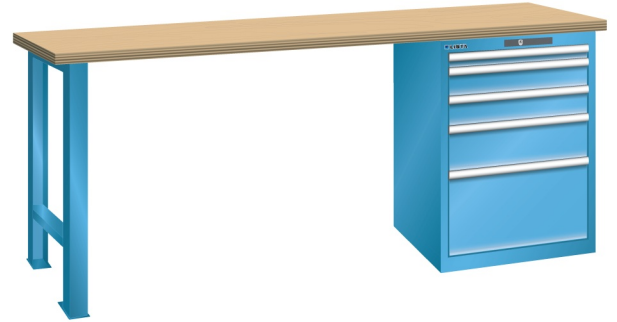

WERKBANK, B1500 X D750 X H840, 5 LADES

LISTA

Omschrijving

Een werkbank met schuifladenkast of een schuifladenkast met werkblad? Onderstaand biedt Listashop.nl u een aantal variaties aan, die qua configuratie in het verleden vaak zo zijn samengesteld en verkocht. En dat de praktijk de beste leermeester is behoeft geen betoog. De ladenkasten zijn allemaal 27E breed en 27 of 36E diep. Dit geeft een nuttige ladeafmeting van respectievelijk 459 x 459 mm en 459 x 612 mm. Doordat de werkbladen af fabriek voorbereid zijn voor montage van alle soorten en maten ladenkasten in elk mogelijke configuratie, kunt u bijvoorbeeld de kast snel en eenvoudig verplaatsen naar de andere zijde van de werkbank. Of naderhand nog een schuifladenkast monteren. (wel van exact dezelfde hoogte)

Het uitgebreide programma indelingsmateriaal biedt u de mogelijkheid elke schuiflade zo efficiënt mogelijk in te delen en geschikt te maken voor de gewenste opslag. Zo maakt u optimaal gebruik van de beschikbare ruimte. En aan een nette werkplek is het prettig werken.

Kenmerken

- Multiplex werkblad (40 mm dik)
- Breedte: 1500 mm
- Diepte: 750 mm
- Hoogte: 840 mm
- 5 schuiflades
- Ladeindeling: 1x50 / 2x100 / 1x150 / 1x300
- Nuttige ladeafmeting: 459mm x 612mm
- Draagvermogen lades 75kg
- Exclusief indelingsmateriaal